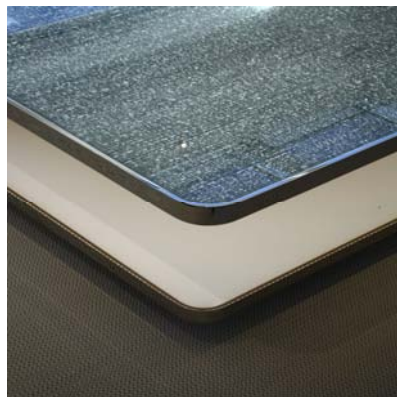

Стол, изготовленный Бернаром Пикте для яхты «Зефира»-Архитектор Реми Тессье- Фотография Марианн Хаас

Дизайнер по мебели Винсент Корбьер и Бернар Пикте создают стол «Скарабей» для апартаментов в Нью-Йорке, оформленных Жаком Гранжем. Его структура из ковanej покрытой патиной и натертой воском стали вдохновлена столом, созданным в 1940 году Марком Дю Плантаье. Стеклянная поверхность столешницы гравирована и оттенена покрытым патиной сусальным золотом. Выполненный в четырех экземплярах, это предмет мебели служит в качестве дополнительных столиков.