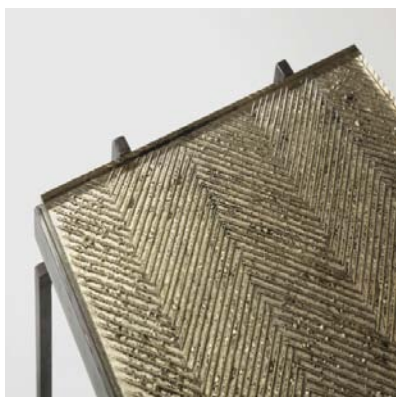

ДИЗАЙНЕР ПО МЕБЕЛИ ВИНСЕН КОРБЬЕ И АТЕЛЬЕ БЕРНАР ПИКТЕ/ФОТОГРАФИЯ БАСТИААН ВАН ДЕН БЕРГ