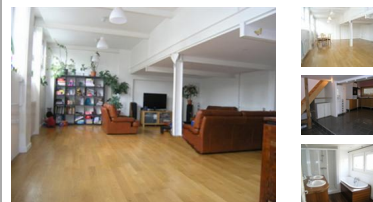

Par Sacha Gaulier - Paru dans Décoration Internationale de Avril-Septembre 2012 - Publié le 29/06/2012

Satori, le bois flottant

Photographe : Julien Oppenheim

En photo : La grande terrasse extérieure, ouverte et aérée, donne une vue imprenable sur le grand bleu.

L'affaire du jour

avec **SeLoger**.com

Loft 6 pièces - Le perreux sur marne - 490 000 €

ATELIER transformé en loft de 163 m² habitables avec grand espace de vie de 57m², grande cuisine, 4 chambres, très clair. Très bon état. Secteur très...