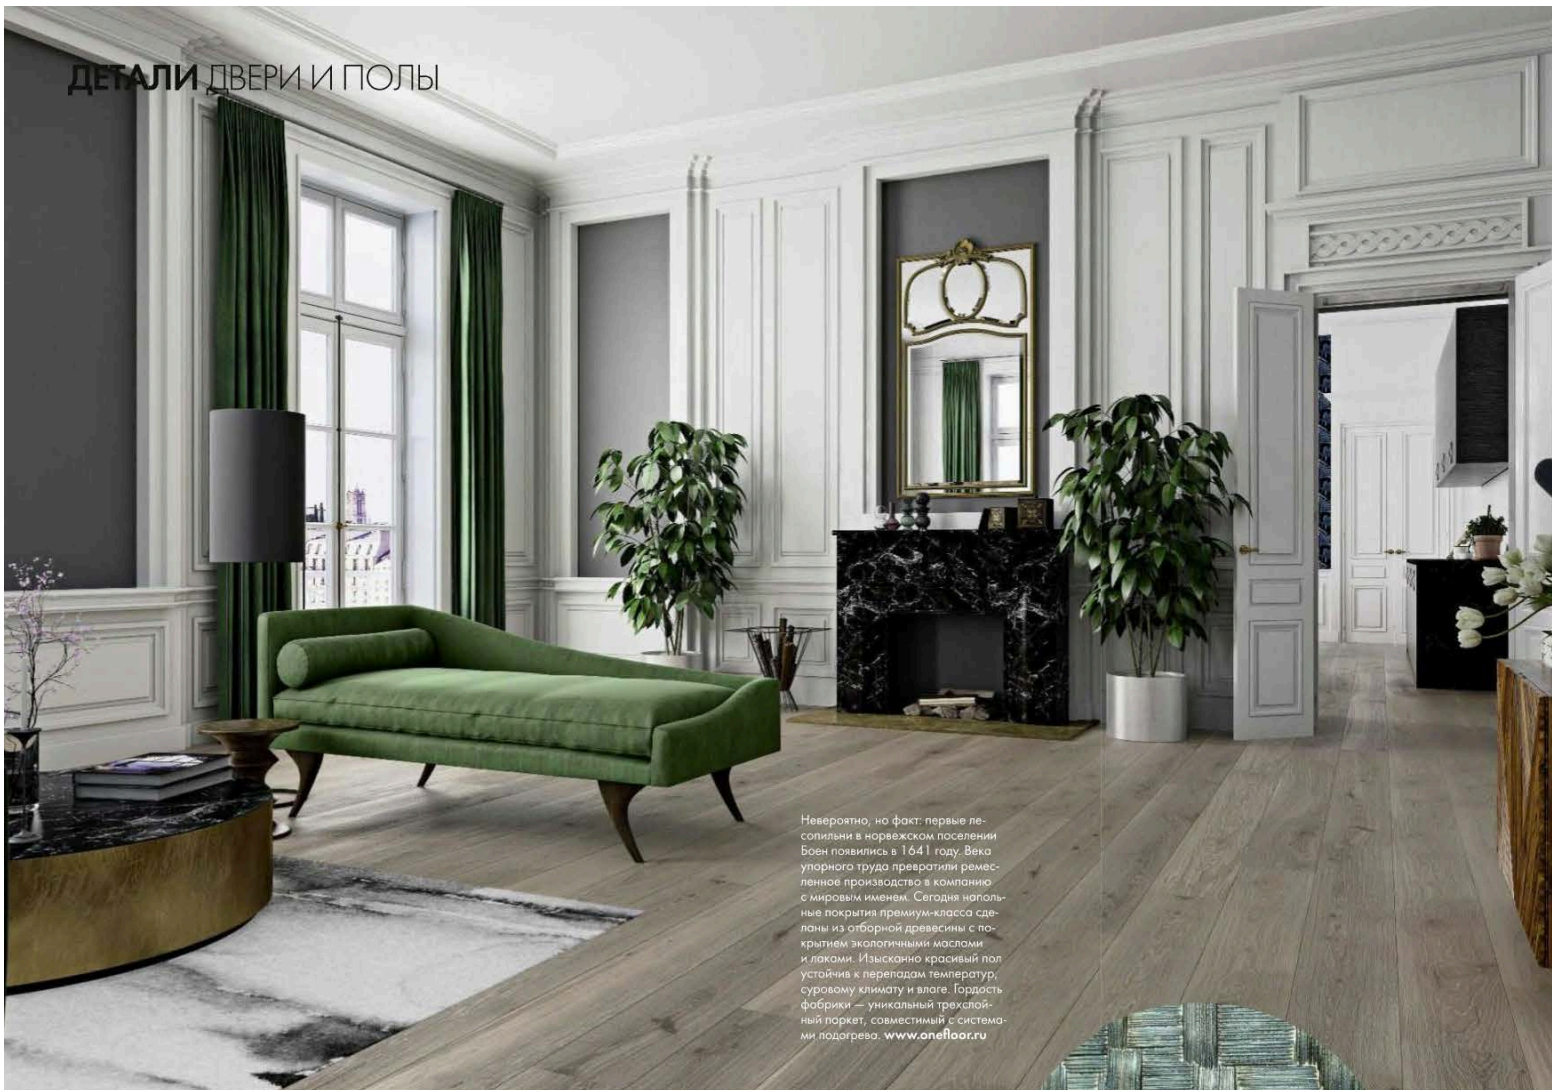

ДЕТАЛИ ДВЕРИ И ПОЛЫ

Модные детали в искусной обработке поднимают статус всего интерьера.

ВЫХОД ЕСТЬ

Выбор дверей и напольных покрытий — заключительный шаг на пути к интерьеру мечты. Новые модели, отделки и решения на базе традиций и новых технологий — в нашем обзоре.

Редактор ЛАРИСА МИРОШНИК