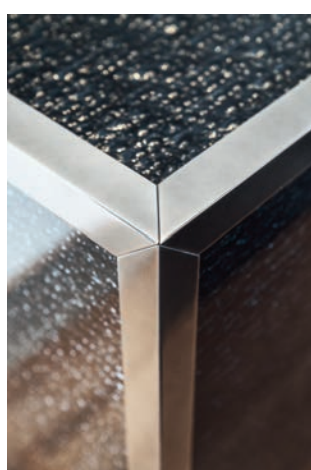

VIS A VIS © Kurek photographer

BERNARDPICTET.COM
47, rue Oberkampf 75011 Paris
+ 33 1 48 06 19 25
ateliers@bernardpictet.com
CONSEILLÈRE MÉDIAS
+ 33 661 103 966
f.valabregue@lesmotspourvousdire.com