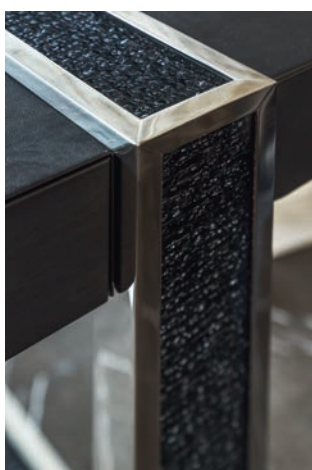

VIS A VIS © Kurek photographer

BERNARDPICTET.COM
47, rue Oberkampf 75011 Paris
+ 33 1 48 06 19 25
ateliers@bernardpictet.com
CONSEILLÈRE MÉDIAS
+ 33 661 103 966
f.valabregue@lesmotspourvousdire.com