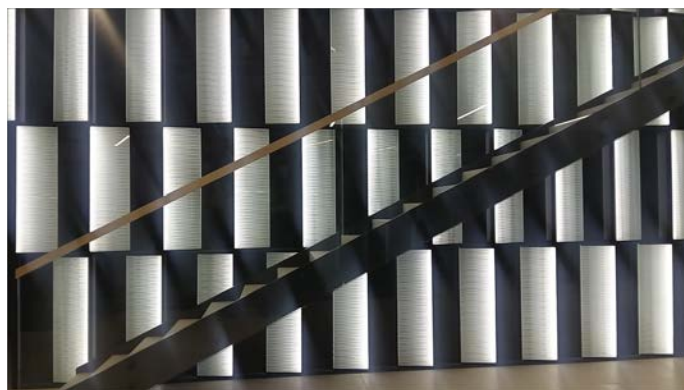

BERNARD PICTET CRÉE DES VERRERES CINÉTIQUES LUMINEUX POUR SERGEY SKURATOV DANS UN ENSEMBLE RÉSIDENTIEL À MOSCOU

Entreprise
du Patrimoine
Vivant
L'excellence
des savoir-faire
français

Sergey SKURATOV est reconnu pour son architecture forte et juste, en dehors des modes.

Il a conçu un important ensemble résidentiel au centre de Moscou nommé « the Gardens » en confiant à l'Atelier la création et la réalisation des verres pour des ensembles lumineux décoratifs dans plusieurs halls d'entrée.

Les verres qu'il a choisis sont multi feuilletés extra-blancs et leur face arrière est traitée en acide doux.

Ils reçoivent un motif cinétique de couleur claire et sont disposés par l'architecte de manière à rompre l'orthogonalité des lieux sans « brutalisme ».

Ces verres sont placés dans un dispositif lumineux qui diffuse une lumière douce ; ils étonnent le visiteur par leurs vibrations visuelles propres à l'effet cinétique.

Hall de l'ensemble résidentiel à Moscou : "The Gardens"