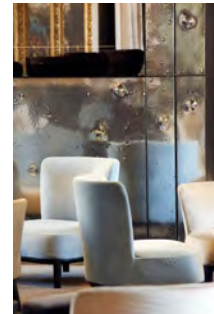

© Фотографии:
CHRISTOPHE
DUGIED
АГЕНТСТВО JEAN-
PHILIPPE NUEL
АТЕЛЬЕ БЕРНАР
ПИКТЕ Т

www.bernardpictet.com

www.bernardpictet.ru

ATELIER BERNARD PICTET
47 RUE OBERKAMPF 75011 PARIS
ТЕЛЕФОН : + 33 1 48 06 19 25
COURRIEL : ATELIERS@BERNARDPICTET.COM

Контактное лицо в России
ЛЮДМИЛА ЛУНИНА
ТЕЛЕФОН : + 79 09 959 36 37
EMAIL : LUMINA22@GMAIL.COM

Контакты по связям с прессой
ФЛОРАНС ВАЛАБРЕГ
ТЕЛЕФОН : + 33 6 61 10 39 66
F.VALABREGUE@LESMOTSPOURVOUSDIRE.COM