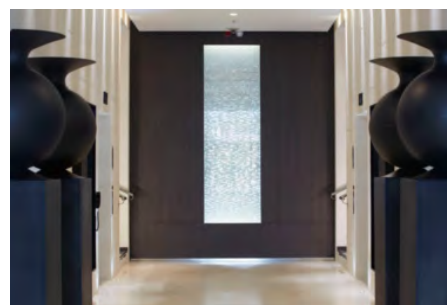

Барная стойка и монолит для телевизора были выполнены на основе образцов, увиденных Жаном-Филиппом Нуэлем в Ателье. Их графизм был переработан специально для бара.

Техники:

Панно на задней стенке лобби и панно в глубине входа выполнены в одной и той же смешанной технике: синтетическое матовое панно-панно, выдолбленное резцом спереди-посеребрённое выдолбленное резцом панно сзади.

Облицовка барной стойки выполнена в технике гравированного позолоченного стекла на светлом фоне. Монолит, для телевизора был создан из термоформированного посеребрённого окисленного стекла.

Размеры:

Задняя стенка лобби: 5480 x 2490 в четырех объемах
Панно в глубине коридора: 3100 x 900
Облицовка барной стойки: 900 x 5320 в пяти объемах
Монолит: 4980 x 2100 в 20 объемах

Стекло, применяемое в дизайне интерьеров и архитектуре. Расположенное в центре Парижа, Ателье Бернар Пикте (Atelier Bernard Pictet) более 30 лет создает оригинальные и роскошные изделия из стекла. Ателье консультирует и сопровождает все проекты, связывающие всеядное стекло, искусство, дизайн и архитектуру и отвечает на любые вопросы, задаваемые специалистами и касающиеся изделий из стекла, как в отношении изменения жизнеспособности проекта, так и его реализации.

© Фотографии:
CHRISTOPHE
DUGIED
АГЕНТСТВО JEAN-
PHILIPPE NUEL
АТЕЛЬЕ БЕРНАР
ПИКТЕ Т

www.bernardpictet.com

www.bernardpictet.ru

ATELIER BERNARD PICTET
47 RUE OBERKAMPF 75011 PARIS
ТЕЛЕФОН : + 33 1 48 06 19 25
COURRIEL : ATELIERS@BERNARDPICTET.COM

Контактное лицо в России
ЛЮДМИЛА ЛУНИНА
ТЕЛЕФОН : + 79 09 959 36 37
EMAIL : LUMINA22@GMAIL.COM

Контакты по связям с прессой
ФЛОРАНС ВАЛАБРЕГ
ТЕЛЕФОН : + 33 6 61 10 39 66
F.VALABREGUE@LESMOTSPOURVOUSDIRE.COM